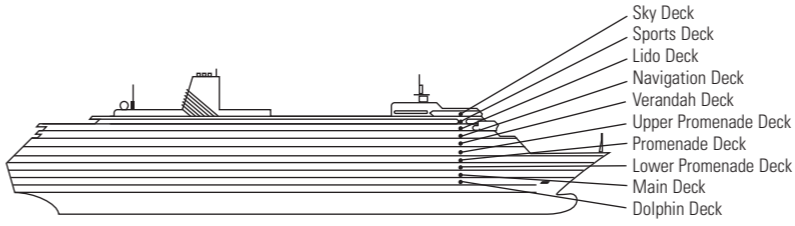

ms Zaandam ms Volendam

船内案内図および客室

船内案内図は客室のカテゴリで色分けされています。各客室は、カテゴリを表す文字とその後に続く番号で識別されています。すべての客室には、フラットパネルTV、DVDプレイヤー、電話、多重チャンネルミュージックの設備が装備されています。

重要: 同じカテゴリの客室でも家具や設備が一部異なる場合があります。船内案内図の客室内の記号は、下記の客室の説明と異なる点を示しています。

- ペランダ スイート**
- PS**
Penthouse Verandah スイート: ベッドルームーキングサイズベッドx1、特大サイズのジャクージバス&シャワー、リビングルーム、ダイニングルーム、着衣室、専用ペランダ、パントリー、2人用ソファベッドx1、ミニバー、冷蔵庫、ゲスト用トイレ、天井から床までの窓。
- S**
Deluxe Verandah スイート: 下段ベッドx2 (キングサイズベッドx1に変換可能)、ジャクージバス&シャワー、広いリビングエリア、着衣室、専用ペランダ、2人用ソファベッドx1、ミニバー、冷蔵庫、天井から床までの窓。
- A**
Verandah スイート: 下段ベッドx2 (クイーンサイズベッドx1に変換可能)、ソファベッドx1、ジャクージバス&シャワー、リビングエリア、専用ペランダ、ミニバー、冷蔵庫、天井から床までの窓。
- AA B BB BC**
Verandah スイート: 下段ベッドx2 (クイーンサイズベッドx1に変換可能)、ソファベッドx1、ジャクージバス&シャワー、リビングエリア、専用ペランダ、ミニバー、冷蔵庫、天井から床までの窓。
- オーシャンビュー客室**
- C D DA DD E EE**
ラージ: 下段ベッドx2 (クイーンサイズベッドx1に変換可能)、バスタブ&シャワー。すべてのDDカテゴリの客室で一部視界が遮られる。
- HH**
ラージ: 下段ベッドx2 (クイーンサイズベッドx1に変換可能)、バスタブ&シャワー。すべてのHHカテゴリの客室で視界が遮られる。
- インテリア客室**
- I J K L**
ラージ: 下段ベッドx2 (クイーンサイズベッドx1に変換可能)、シャワー。
- M MM**
ラージ: 下段ベッドx2 (クイーンサイズベッドx1に変換可能)、ソファベッド、シャワー。
- N NN**
スタンダード: 下段ベッドx2 (クイーンサイズ ベッドx1に変換可能)、ソファベッド & 上段プルマン、シャワー。

- 船の仕様と設備**
- ・乗客総数: 1,432 人
 - ・総重量 (トン) :
ms Zaandam 61,396
ms Volendam 61,214
 - ・全長 238 メートル
 - ・自動ステビライザー
 - ・ゲストデッキ10ヶ所
 - ・ゲスト用エレベーター12台
 - ・レストラン4店
 - ・屋上プールx2 (1つはスライド式ガラスルーフ付き)
 - ・スパ&サロンの
 - ・Fitness Center
 - ・映画館
 - ・免税店
 - ・Internet Center
 - ・ライブラリ
 - ・カジノ
 - ・スイートラウンジ
 - ・テニス練習コート
 - ・バスケットボールコート