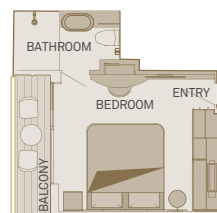

## Suite Categories

Diamond Deck		Sapphire Deck	
RP	Royal Panorama Suite	C	Balcony Suite
A	Balcony Suite	BA	Balcony Suite
PA	Balcony Suite	BS	Single Balcony Suite
PP	Balcony Suite	BB	Balcony Suite
PD	Deluxe Balcony Suite	BD	Deluxe Balcony Suite
RR	Royal Balcony Suite	BJ	Junior Balcony Suite
RO	Royal Owner's Suite	B1J	Junior Balcony Suite
RJ	Junior Balcony Suite	Jewel Deck	
		E	Standard Suite
		D	Standard Suite

### Standard Suite

15m<sup>2</sup>/160ft<sup>2</sup>

E D