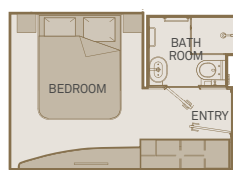

### Standard Suite

15m<sup>2</sup>/160ft<sup>2</sup>

E D