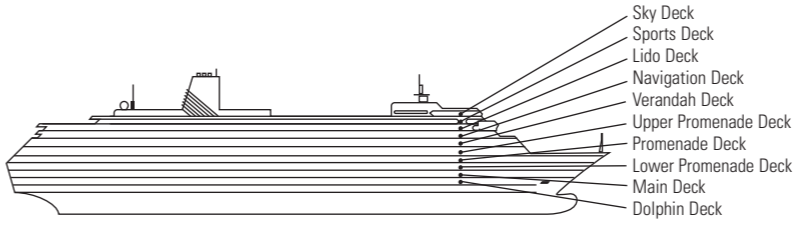

ESPECIFICACIONES E INSTALACIONES DEL BUQUE

- Capacidad para 1.432 huéspedes
- Toneladas de peso bruto: ms Zaandam 61.396 ms Volendam 61.214
- 238 m de longitud
- Estabilizadores automáticos
- 10 Cubiertas para huéspedes
- 12 Elevadores para huéspedes
- 4 Restaurantes
- 2 Piscinas al aire libre (una con techo corredizo de cristal)
- Spa y salón de belleza
- Fitness Center
- Sala de cine
- Tiendas exentas de impuestos
- Internet Center
- Biblioteca
- Casino
- Salón suite
- Cancha para practicar tenis
- Cancha de baloncesto