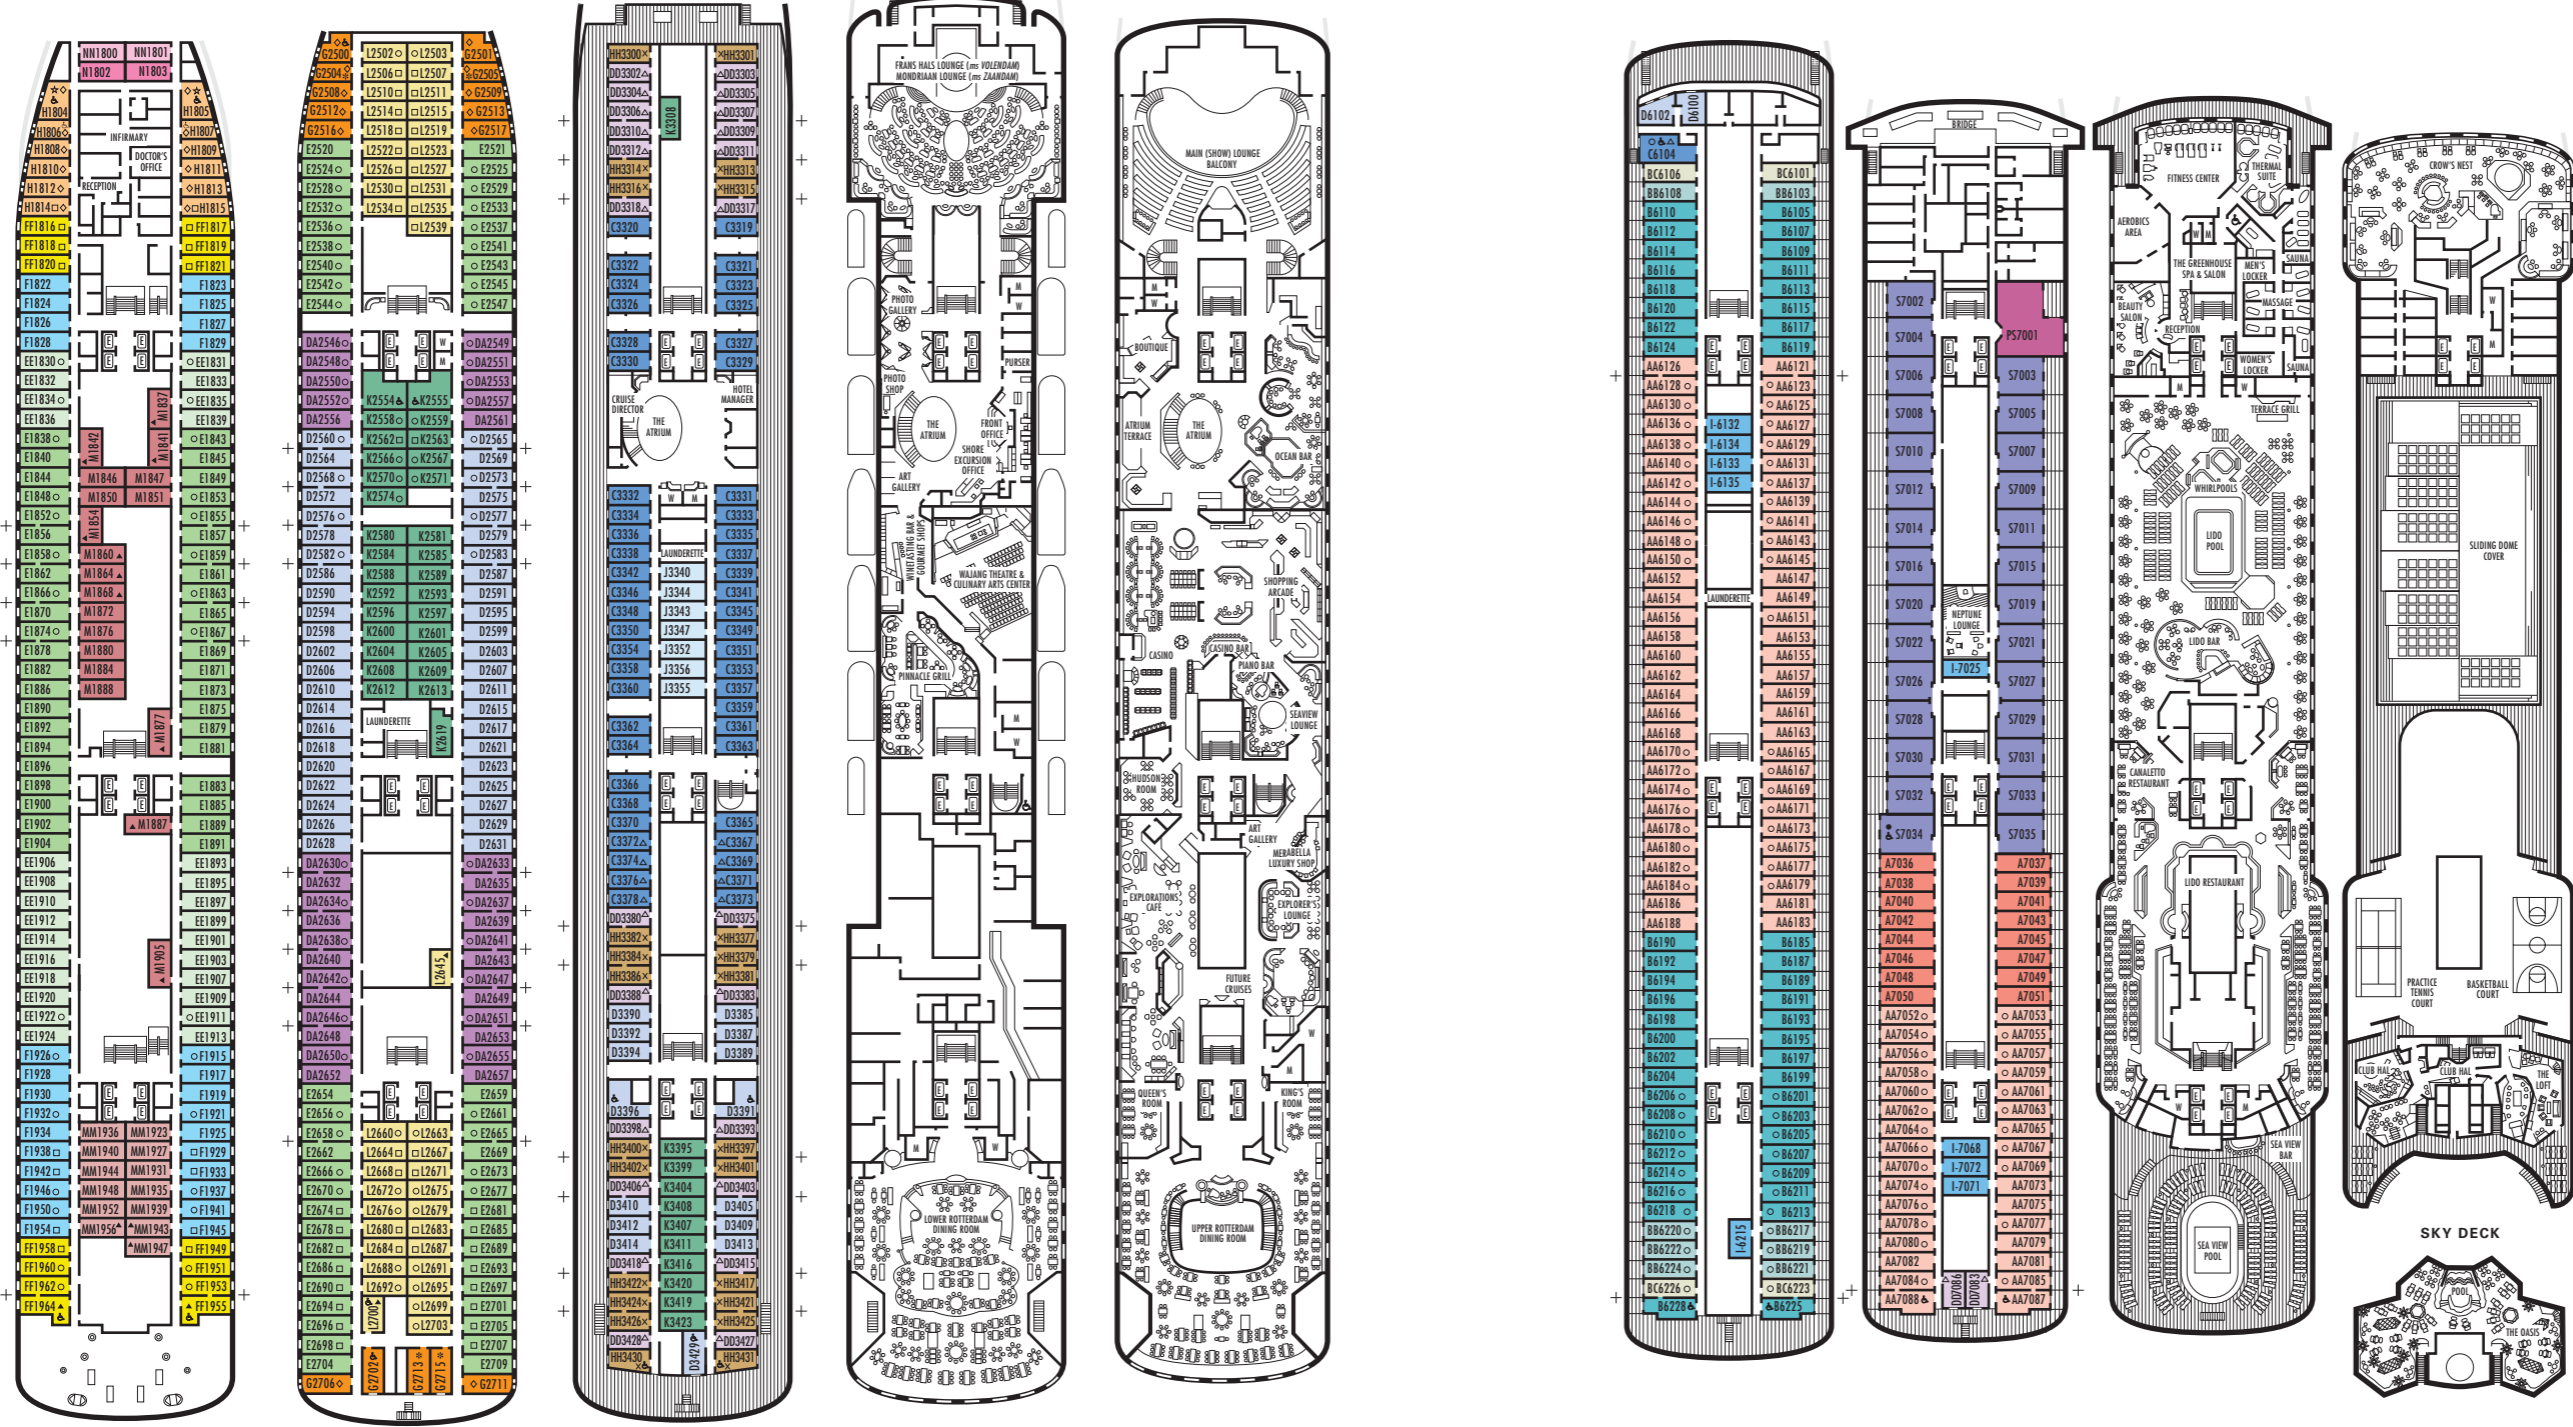

DOLPHIN DECK MAIN DECK LOWER PROMENADE DECK PROMENADE DECK UPPER PROMENADE DECK VERANDAH DECK NAVIGATION DECK LIDO DECK SPORTS DECK

ms Zaandam ms Volendam

PLANOS DE LA CUBIERTA Y CAMAROTES

Los planos de la cubierta están codificados en colores por categoría de camarotes y la letra correspondiente a la categoría antecede al número de camarote en cada habitación. Todos los camarotes están equipados con televisor de pantalla plana, reproductor de DVD, teléfono y música con selección de varios canales.

Nota importante: No todos los camarotes dentro de cada categoría disponen de la misma configuración de mobiliario o instalaciones. Los símbolos apropiados dentro de las salas en los planos de la cubierta describen diferencias respecto de las descripciones de camarotes que aparecen más adelante.

S
Suites Deluxe Verandah: 2 camas inferiores convertibles en 1 cama tamaño king, bañera de hidromasaje y ducha, área grande para sentarse, vestidor, terraza privada, 1 sofá cama para 2 personas, minibar, refrigerador, ventanas de piso a techo.

ESPECIFICACIONES E INSTALACIONES DEL BUQUE

- Capacidad para 1.432 huéspedes
- Toneladas de peso bruto: ms Zaandam 61.396 ms Volendam 61.214
- 238 m de longitud
- Estabilizadores automáticos
- 10 Cubiertas para huéspedes
- 12 Elevadores para huéspedes
- 4 Restaurantes
- 2 Piscinas al aire libre (una con techo corredizo de cristal)
- Spa y salón de belleza
- Fitness Center
- Sala de cine
- Tiendas exentas de impuestos
- Internet Center
- Biblioteca
- Casino
- Salón suite
- Cancha para practicar tenis
- Cancha de baloncesto