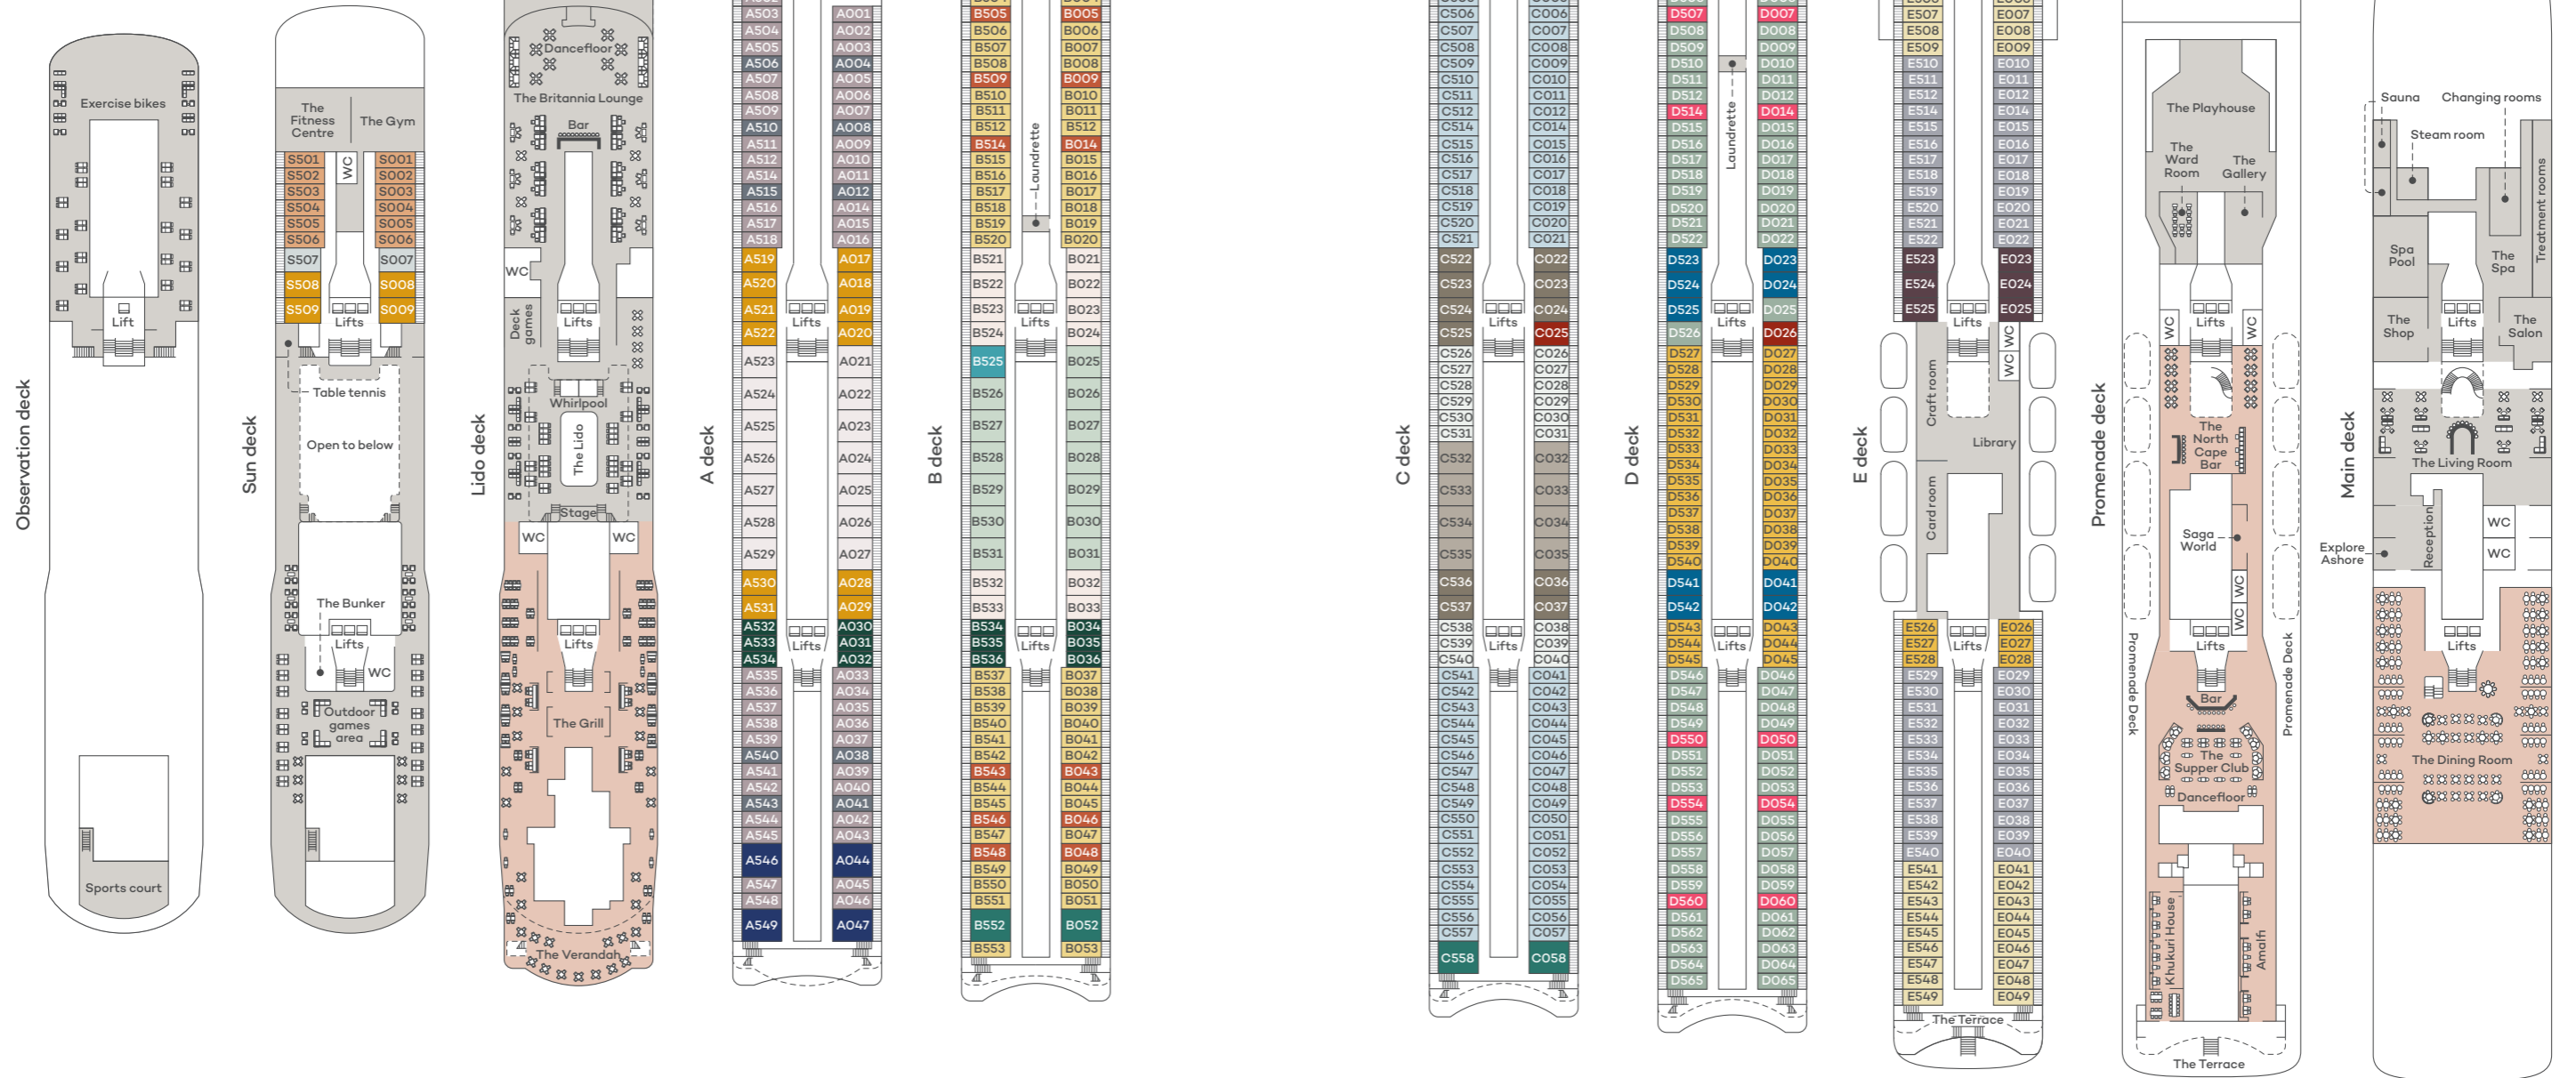

## Cabin grades and numbers

Twin, Suites	
AA	B001-, B501-
BB	C001-, C501-
CC	A044-, A047-, A546-, A549-
DD	B052-, B552-, C058-, C558-
EE	A021 <sup>4</sup> -, A022 <sup>5</sup> -, A023 <sup>6</sup> -, A024 <sup>7</sup> -, A025 <sup>8</sup> -, A026 <sup>9</sup> -, A027 <sup>10</sup> -, A523 <sup>11</sup> -, A524 <sup>12</sup> -, A525 <sup>13</sup> -, A526 <sup>14</sup> -, A527 <sup>15</sup> -, A528 <sup>16</sup> -, A529 <sup>17</sup> -
FF	B025 <sup>18</sup> -, B026 <sup>19</sup> -, B027 <sup>20</sup> -, B028 <sup>21</sup> -, B029 <sup>22</sup> -, B030 <sup>23</sup> -, B031 <sup>24</sup> -, B526 <sup>25</sup> -, B527 <sup>26</sup> -, B528 <sup>27</sup> -, B529 <sup>28</sup> -, B530 <sup>29</sup> -, B531 <sup>30</sup> -
GG	C032 <sup>31</sup> -, C033 <sup>32</sup> -, C034 <sup>33</sup> -, C035 <sup>34</sup> -, C532 <sup>35</sup> -, C533 <sup>36</sup> -, C534 <sup>37</sup> -, C535 <sup>38</sup> -
Twin, Deluxe	
A	A017, A018, A019 <sup>39</sup> , A020, A028 <sup>40</sup> , A029, A519, A520, A521 <sup>41</sup> , A522, A530, A531 <sup>42</sup> , S008, S009 <sup>43</sup> , S508, S509 <sup>44</sup>
B	B021 <sup>45</sup> , B022, B023, B024, B032, B033, B521 <sup>46</sup> , B522, B523, B524, B532, B533,
C	C022, C023, C024, C036 <sup>47</sup> , C037, C522, C523, C524, C525, C536 <sup>48</sup> , C537 <sup>49</sup>
D	D023 <sup>50</sup> , D024, D041, D042, D523, D524, D525 <sup>51</sup> , D541, D542
E	E023 <sup>52</sup> , E024, E025, E523 <sup>53</sup> , E524, E525