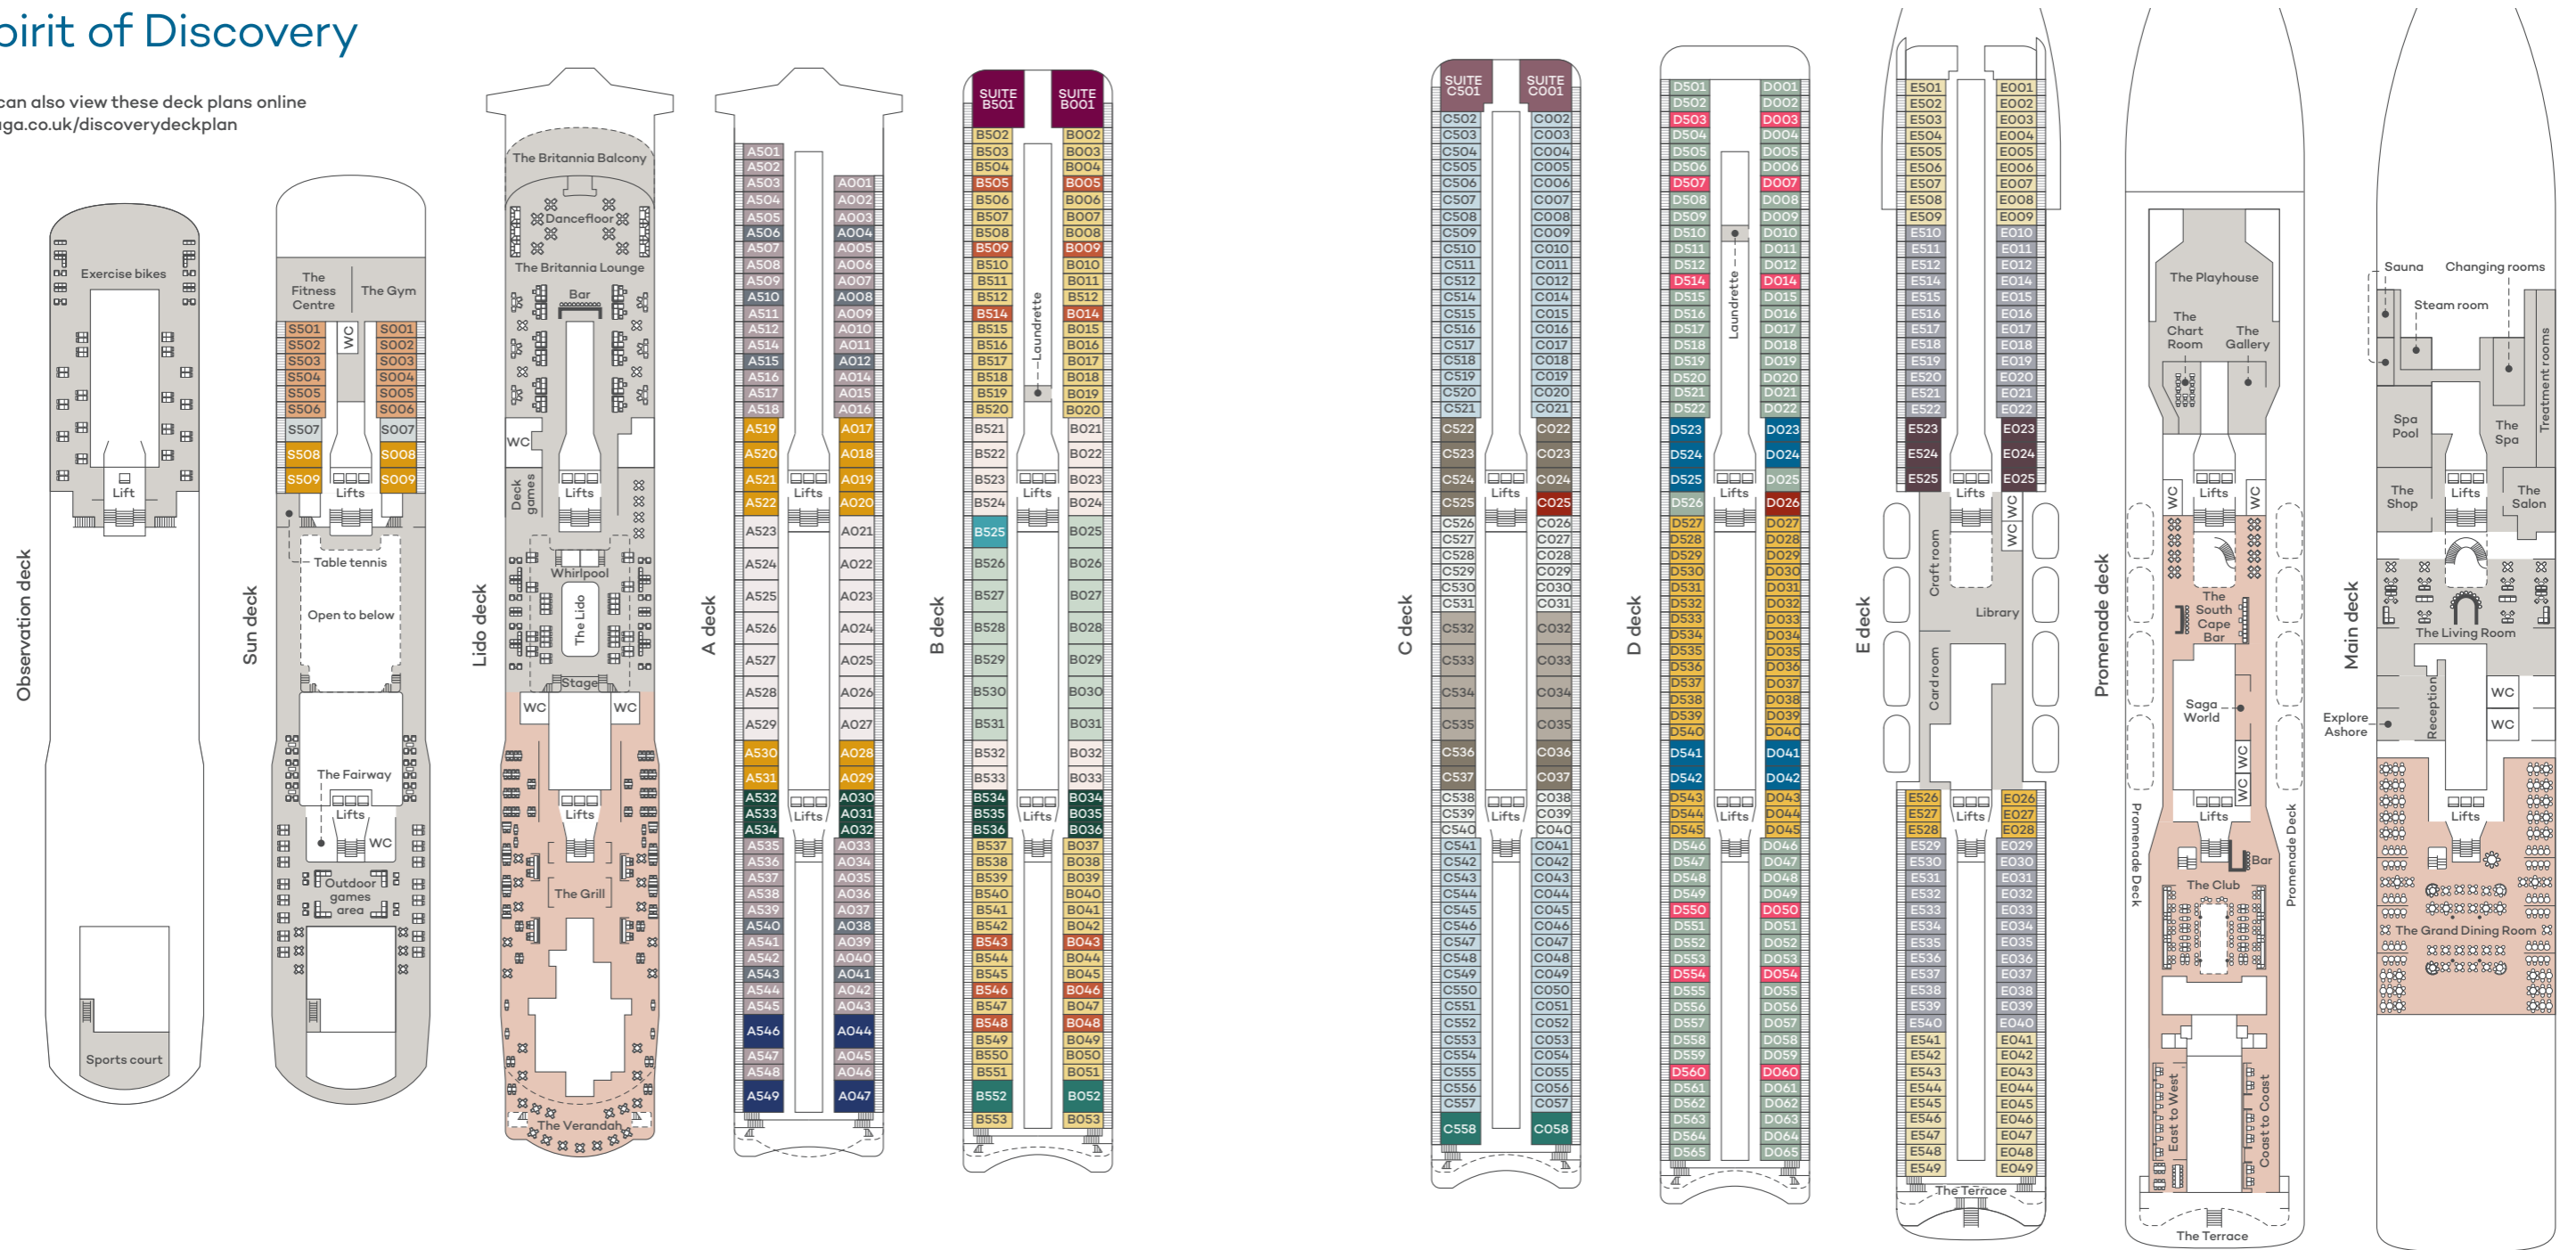

Spirit of Discovery

You can also view these deck plans online at saga.co.uk/discoverydeckplan

Cabin grades and numbers

Twin, Suites		
AA	B001-, B501-	B Deck
BB	C001-, C501-	C Deck
CC	A044-, A047-, A546-, A549-	A Deck,
DD	B052-, B552-, C058-, C558-	B Deck,
EE	A021 [^] -, A022 [^] -, A023 [^] -, A024 [^] -, A025 [^] -, A026 [^] -, A027 [^] -, A523 [^] -, A524 [^] -, A525 [^] -, A526 [^] -, A527 [^] -, A528 [^] -, A529 [^] -	A Deck,
FF	B025 [^] -, B026 [^] -, B027 [^] -, B028 [^] -, B029 [^] -, B030 [^] -, B031 [^] -, B526 [^] -, B527 [^] -, B528 [^] -, B529 [^] -, B530 [^] -, B531 [^] -,	B Deck
GG	C032 [^] -, C033 [^] -, C034 [^] -, C035 [^] -, C532 [^] -, C533 [^] -, C534 [^] -, C535 [^] -	C Deck
Twin, Deluxe		
A	A017, A018, A019, A020, A028 [^] , A029, A519, A520, A521, A522, A530, A531 [^] *, S008, S009 [^] , S508, S509 [^] *	A Deck & Sun Deck
B	B021, B022, B023, B024, B032, B033, B521, B522, B523, B524, B532, B533,	B Deck
C	C022, C023, C024, C036 [^] , C037, C522, C523, C524, C525, C536, C537 [^] *	C Deck
D	D023, D024, D041, D042, D523, D524, D525, D541, D542	D Deck
E	E023, E024, E025, E523, E524, E525	E Deck