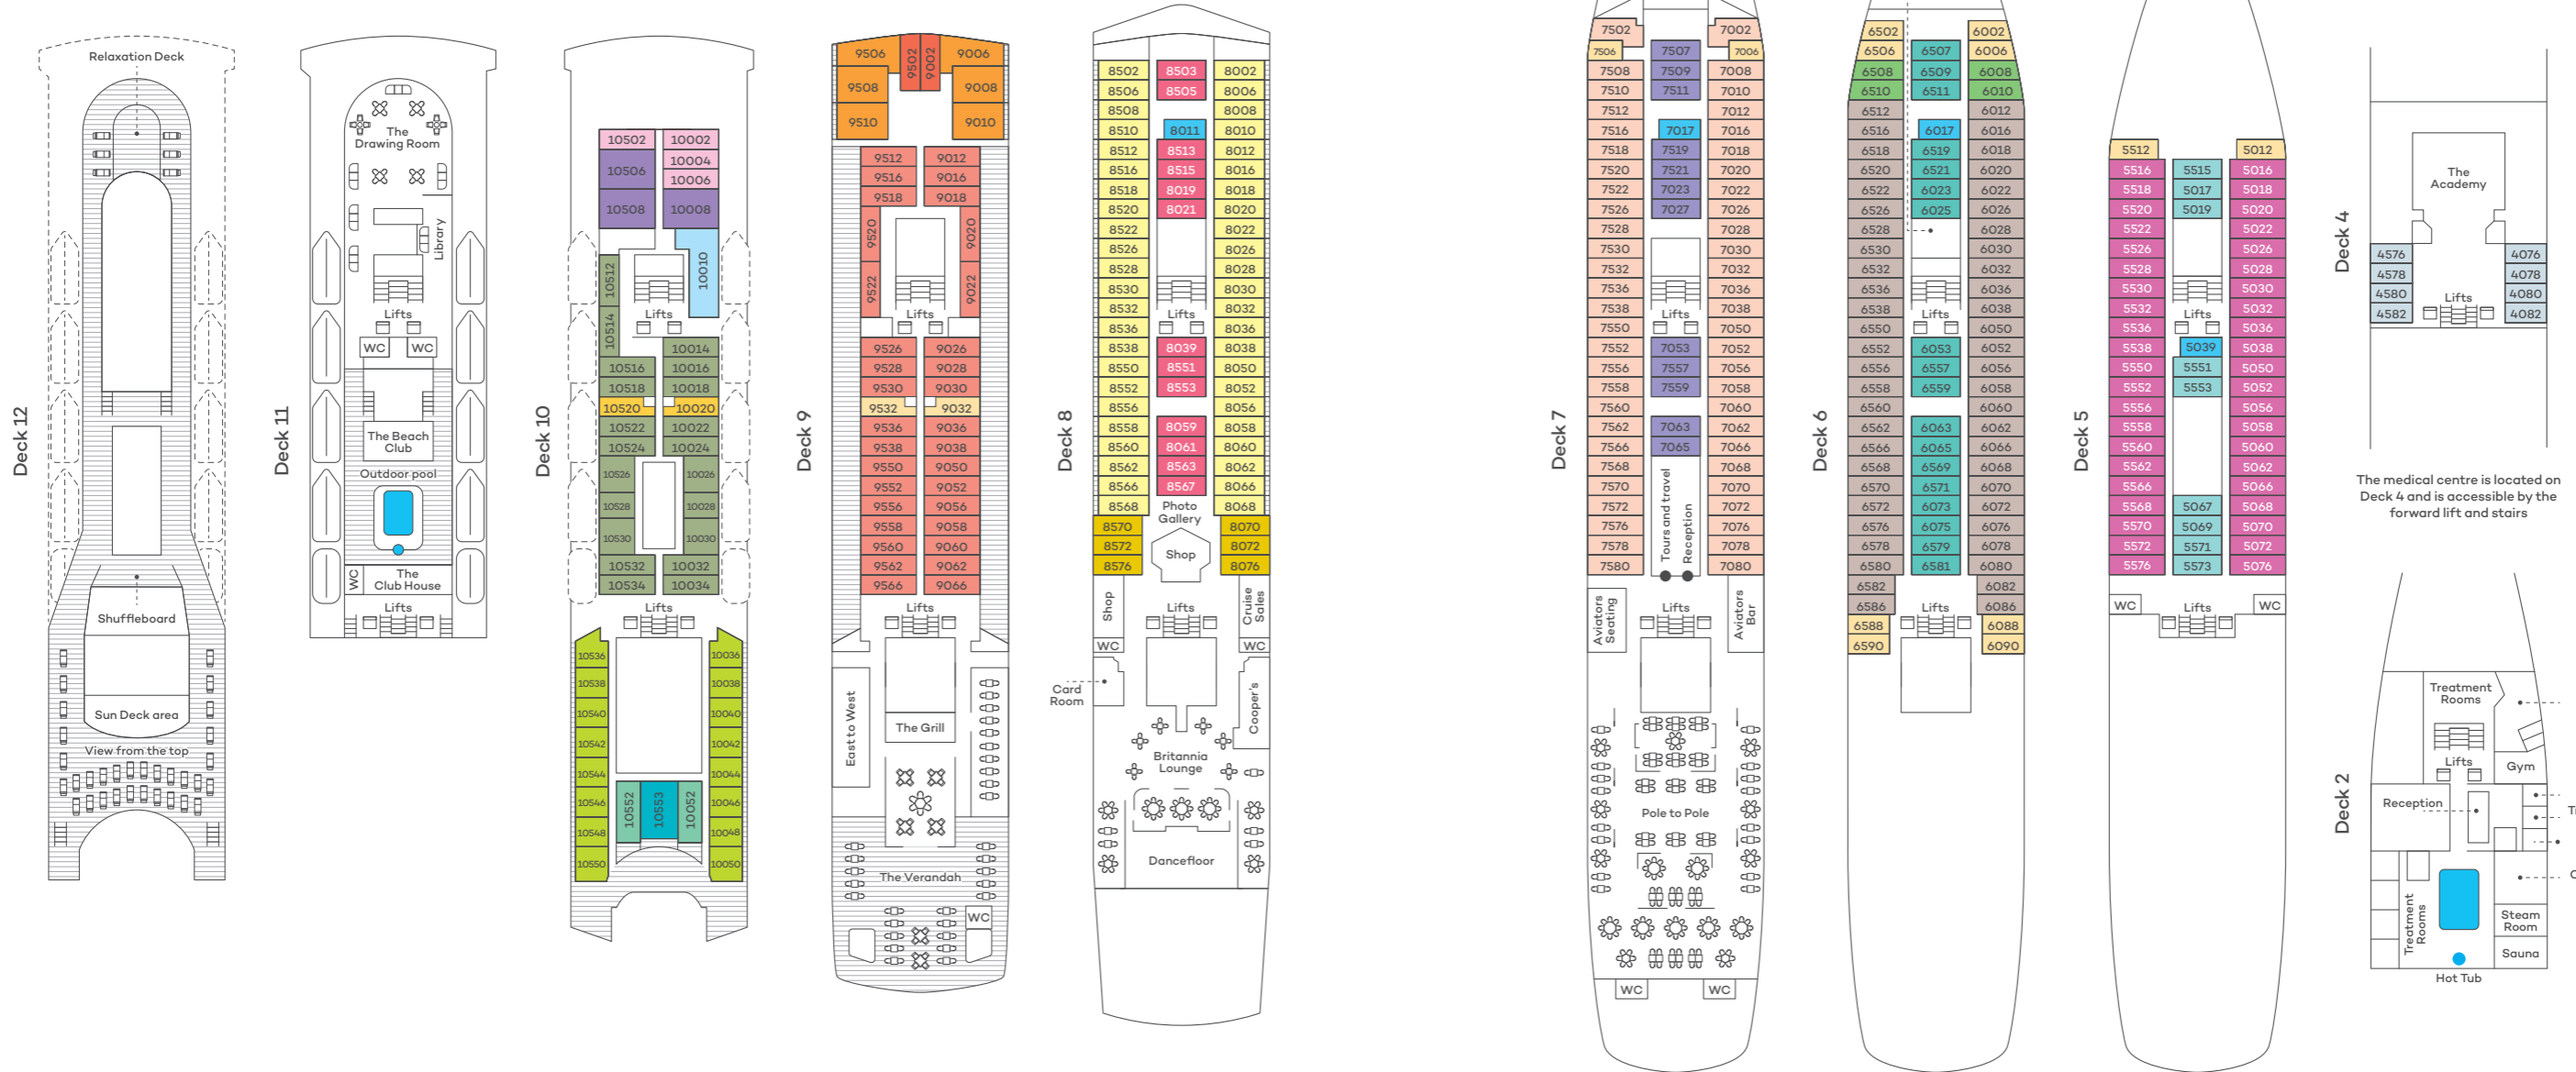

Saga Sapphire

You can also view these deck plans online at saga.co.uk/sapphiredeckplan

Cabin grades and numbers

Grade	Description	Deck
DOUBLE/TWIN SUITES		
A	Royal suite with balcony: 9006*, 9008*, 9010*, 9506*, 9508*, 9510*	9
B	Owner's suite with balcony: 10553*-	10
C	Grand suite: 10010*-*	10
D	Suite: 10008*, 10506**, 10508*	10
E	Junior suite with balcony: 10052*-*, 10552*-	10
DOUBLE/TWIN SUPERIOR		
F	Superior with balcony: 10036--*, 10038--*, 10040--*, 10042--*, 10044--*, 10046--*, 10048--*, 10050--*, 10536**, 10538**, 10540--*, 10542--*, 10544--*, 10546--*, 10548--*, 10550--*	10
G	Superior outside: 10002\$, 10004, 10006, 10502\$	10
H	Superior outside: 9012, 9016*, 9018*, 9020, 9022, 9026*, 9028*, 9030, 9036*, 9038*, 9050, 9052*, 9056*, 9058*, 9060*, 9062*, 9066*, 9512, 9516*, 9518*, 9520, 9522, 9526*, 9528*, 9530, 9536*, 9538*, 9550, 9552*, 9556*, 9558*, 9560*, 9562*, 9566*	9
I	Superior with balcony: 8002*, 8006*, 8008*, 8010*, 8012**, 8016**, 8018**, 8020**, 8022**, 8026**, 8028**, 8030**, 8032**, 8036**, 8038**, 8050**, 8052*, 8056*, 8058**, 8060**, 8062**, 8066**, 8068**, 8502*, 8506*, 8508*, 8510*, 8512**, 8516**, 8518**, 8520**, 8522**, 8526**, 8528**, 8530**, 8532**, 8536**, 8538**, 8550**, 8552*, 8556*, 8558**, 8560**, 8562*, 8566**, 8568**	8